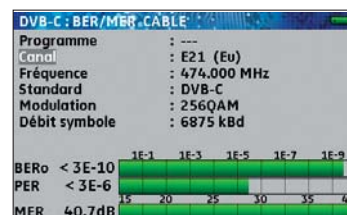

BER - MER en QAM

CE * diffusés en clair

Sefram
INSTRUMENTS & SYSTEMES