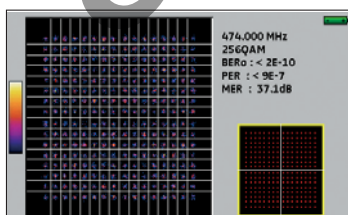

Le 7807 est doté d'un écran couleur de très haute qualité permettant l'affichage de toutes les mesures, mais aussi des programmes TV MPEG-2 et MPEG-4 diffusés en clair.

Toutes les fonctions nécessaires

Le 7807 est doté d'une analyse de spectrale précise et rapide et permet l'affichage de la constellation en QAM. La surveillance de canaux est possible en mode plan de mesure.

J.83A
et J.83B

NOUVEAUTÉ
2010

SEFRAM
7807

Interface USB

Le 7807 est doté de deux interfaces USB permettant la mise à jour (gratuite) du logiciel interne avec une simple clef USB et le transfert des données enregistrées vers un ordinateur.