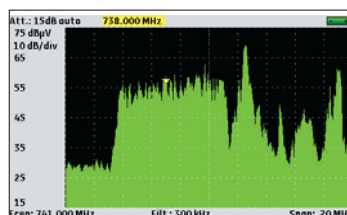

Analyse spectrale rapide