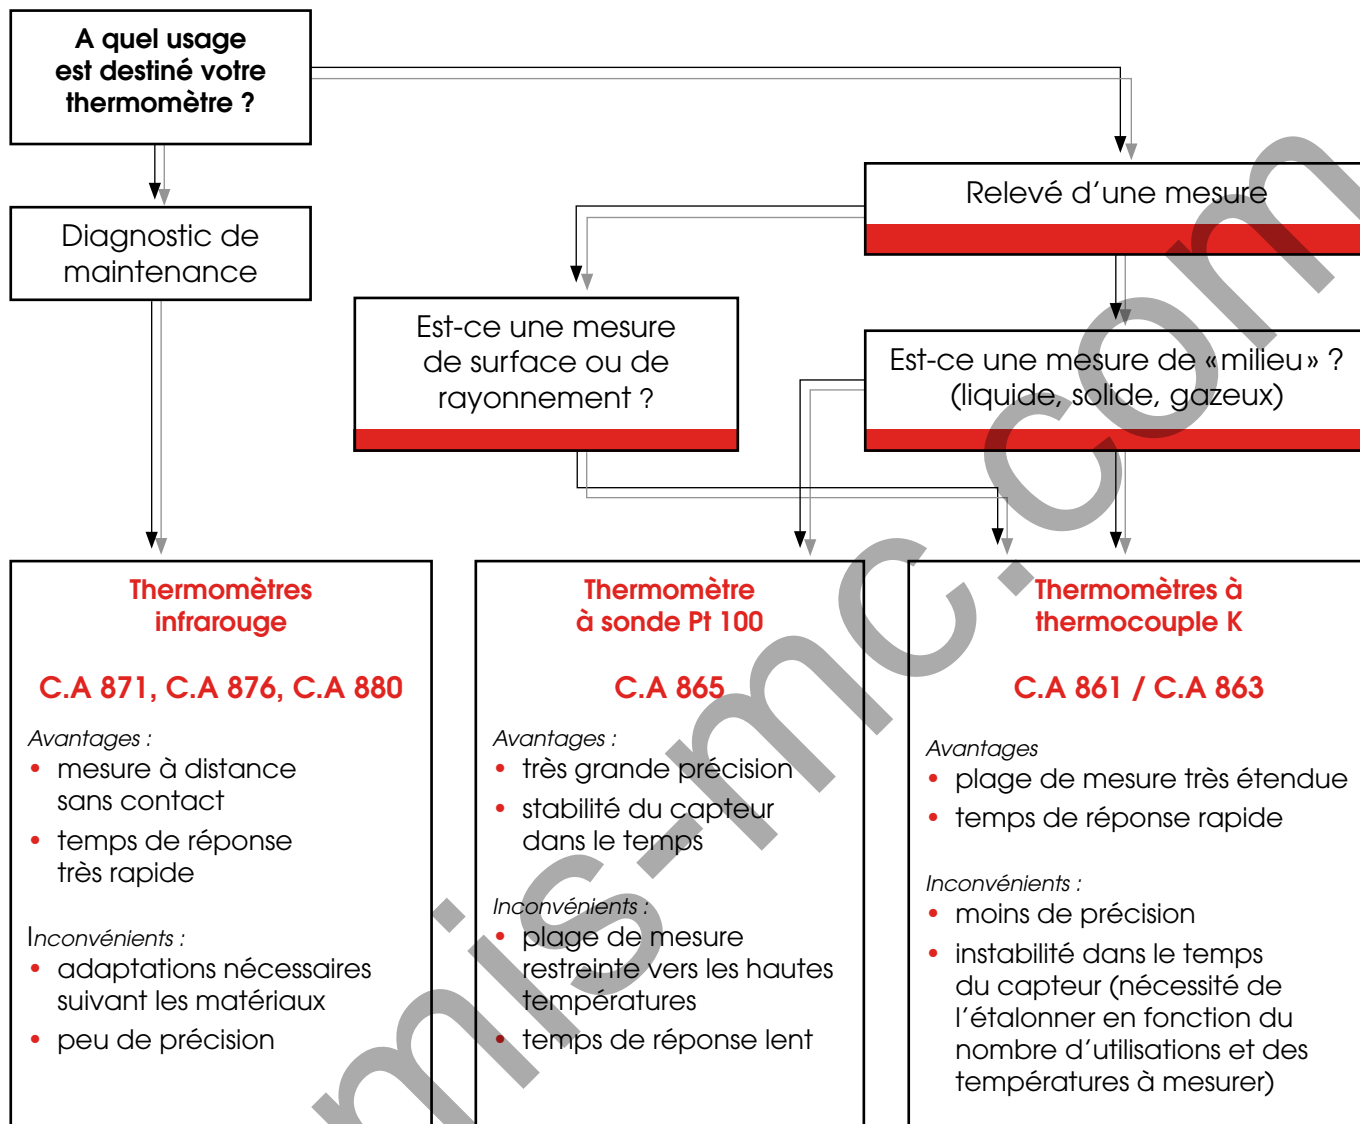

**Contrôlez vos
températures
jusqu'à 1350°C
en toute simplicité**

**Nombreux capteurs
disponibles**

- 1 entrée thermocouple K
- Robuste : gaine de protection antichoc

Etendue de mesure	-40 °C à +1350 °C
Résolution	au choix : 0,1° ou 1°
Précision	± (0,1 % L + 1 °C)

Quelques conseils pour effectuer une bonne mesure :

- ➔ **Mesures avec un capteur pénétrant** : il faut que l'extrémité du capteur pénètre dans le milieu d'au moins 10 x le diamètre du capteur.
- ➔ **Mesure de la température d'air** : ne pas mettre la main sur la partie active du capteur au risque de la chauffer ou la refroidir. Si l'air ou le gaz est en mouvement, pas de problème. Par contre si l'air est dit « immobile » (ex. : température de locaux), agiter le capteur pendant 10 à 20 secondes avant de faire la mesure.
- ➔ **Mesure de température de surface** : pour effectuer des mesures sur la surface de matériaux isolants (faible conductivité thermique) comme le plastique, le bois, la céramique, le ciment, le papier, etc. utiliser de préférence des thermomètres à technologie infrarouge. L'état de la surface de la pièce doit être bon.